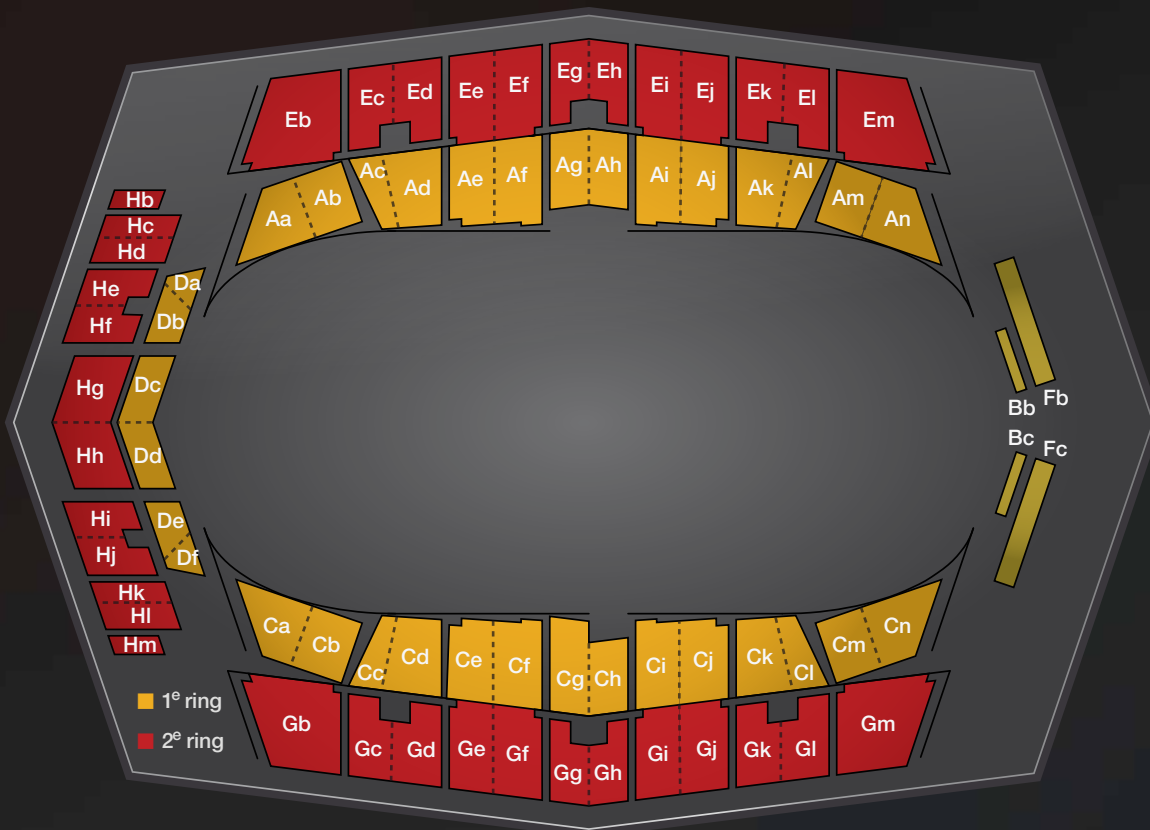

# Plattegrond Sportpaleis van Ahoy

**Let op!** De rijnummers lopen van onder naar boven dus rij 1 is onderaan de 1<sup>o</sup> ring en rij 29 is boven aan de 2<sup>o</sup> ring.